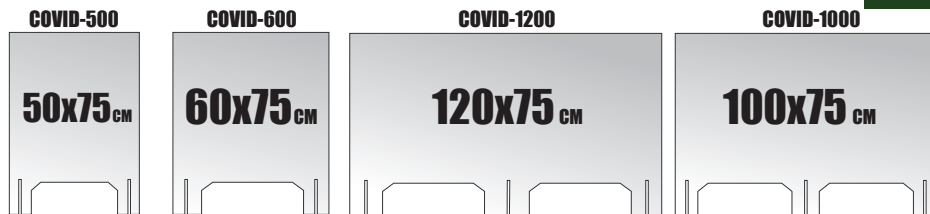

**PER ESSERE PIU' PROTETTO A CONTATTO
CON IL PUBBLICO DA VIRUS E BATTERI**

**PARAFIATO
AUTOPORTANTE
IN PLEXIGLASS**

FORMATI DISPONIBILI CON O SENZA FINESTRE

PER STARE VICINO RISPETTANDO LE DISTANZE

**SI REALIZZANO PARATIE SU MISURA
CONTATTACI PER AVERE UN PREVENTIVO GRATUITO**