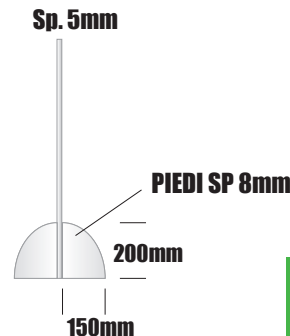

**PER ESSERE PIU' PROTETTO A CONTATTO
CON IL PUBBLICO DA VIRUS E BATTERI**

**PARAFIATO
AUTOPORTANTE
IN PLEXIGLASS**

FORMATI DISPONIBILI CON O SENZA FINESTRE

PER STARE VICINO RISPETTANDO LE DISTANZE

**SI REALIZZANO PARATIE SU MISURA
CONTATTACI PER AVERE UN PREVENTIVO GRATUITO**